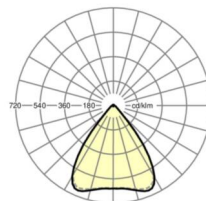

параметры

номер заказа	19430004010
код EAN	4020863397846
номер таможенного тарифа	94051190
Знак прохождения контроля	IP 20, класс защиты I, для рабочих мест за дисплеем 65° < 3000, ENEC10 VDE, F, HACCP DIN10500/Food/IFS-пригодность для применения/BRC, Indoor, CE
Степень ударопрочности IK	IK03 (-20°C bis 45°C)
Температура окружения	ta -20°C в 45°C
Гарантийный срок	5 лет
Государственные программы поддержки	BEG - государственные субсидии для энергосберегающих зданий (действительна только для Германии)

электротехника

Балласт	Электронный драйвер (1 штука)
Мощность системы	26W
сетевое напряжение	230V/50Hz
класс энергосбережения/Источник света	D

Оптика

Оснастка	LED, цветопередача/оттенок света CRI ≥ 80 / 4000K
Допуск для координаты цветности (MacAdam)	3SDCM
Фотобиологическая безопасность (светильник)	RG1
Номинальный световой поток	4386lm
Срок службы LED	50000h L80/B10 (Tq 45°C)
светоотдача светильников	171lm/W
Угол излучения	80° (C0) / 80° (C90)
UGR поп./вдоль	16.7 / 16.9

DEEP-LINK

<https://www.regiolum.de/ru/article/19430004010>